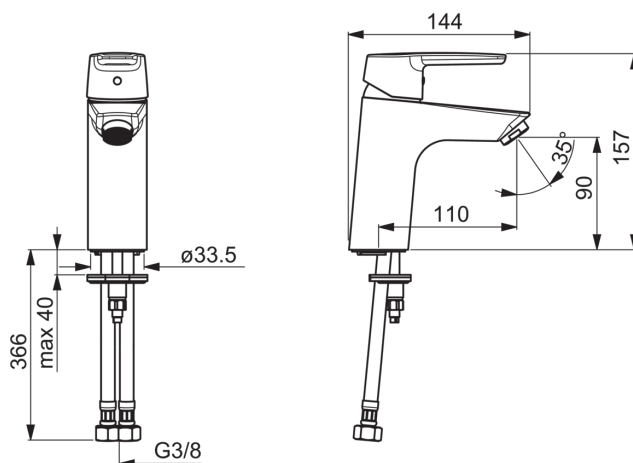

Varuosad

SP3910F

	Kood
01	1000801V
02	601967V
03	601973V
04	601968V
05	601969V
06	601255V
06	601166V
06	601974V
06	601434V
07	601970V
08	601985V