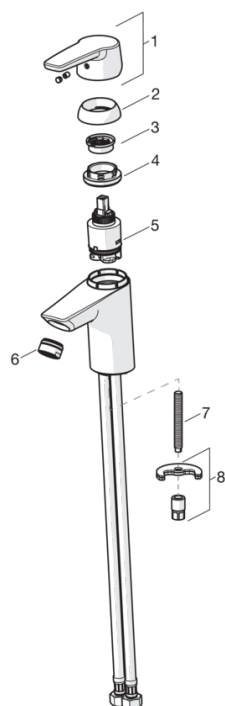

Varuosad

SP3910F

	Kood
01	1000801V
02	601967V
03	601973V
04	601968V
05	601969V
06	601255V
06	601166V
06	601974V
06	601434V
07	601970V
08	601985V