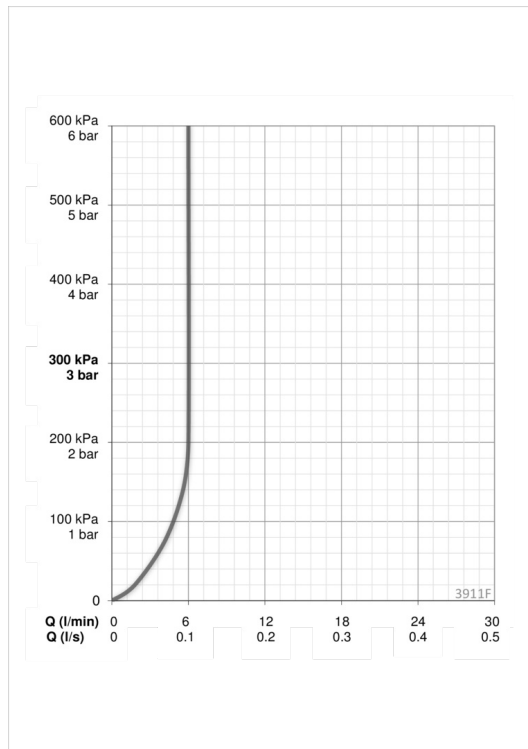

EAN: 6414150077838

www.oras.com/ee/products/oras/product/3911F

XL, jäik jooksutoru, temperatuuri ja vooluhulga piiramisvõimalusega seadeosa. Vee vooluhulga piirang 6.0 l/min.

F= painduvad ühendustorud.

- Vannituba
- Kangsegistid
- Tööpinnale paigaldatav
- Kroom
- Jäik jooksutoru
- Vooluhulga piiramise võimalus

Tehnilised andmed

Vooluhulk

Normvooluhulk 300 kPa (vooluhulga piirajaga)	0.1 l/s
Rõhukadu vooluhulgal (0.1 l/s)	200 kPa

Tehnilised omadused

Kuum vesi	max. +80°C
Kasutussurve	50 - 1000 kPa
Ühenduse mõõt	G3/8
Tööulatus	110 mm

Määrused

EN standard	EN 817
Hääleklass	I (ISO 3822) Oras lab.

Tüübikinnitused

KIWA SE	1413